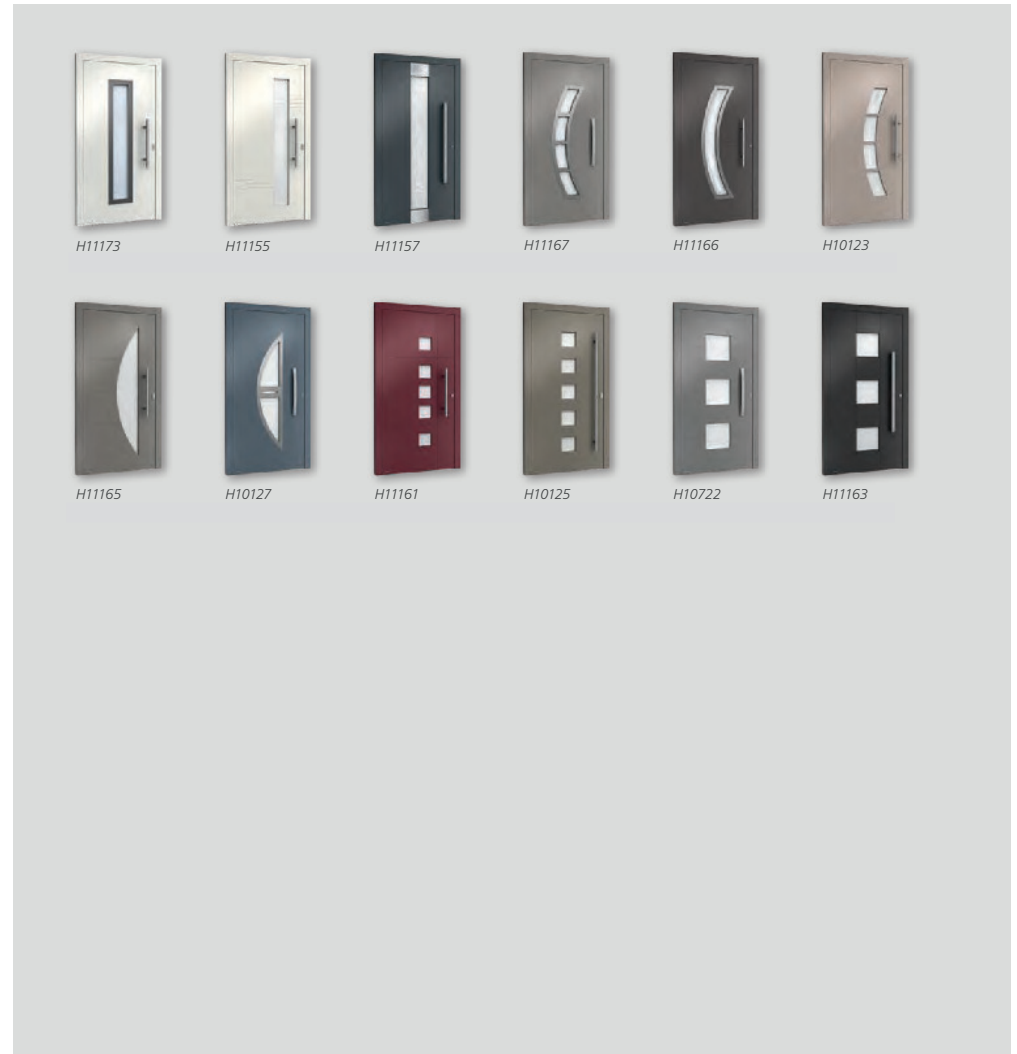

SEDOR

Eine Haustür kann nicht nur Ihr Eigenheim schützen, sondern auch Ihren Geldbeutel schonen. Das beweist die Modellreihe SEDOR für preisbewusste Qualitätskäufer. Moderne Designs mit klaren, geometrischen Formen machen Ihren Eingangsbereich sehr interessant. Neben eleganter Optik bestechen die Aluminium-Türen mit bewährter Funktionalität und Langlebigkeit.

SEDOR

Ein einladender Stil ist keine Frage des Preises. Sondern eine Frage der passenden Tür. SEDOR Klassik-Modelle bieten preisbewussten Qualitätskäufern eine elegante Auswahl ansprechender Designs in zeitloser Optik. Gepaart mit den Vorteilen einer modernen Aluminium-Tür.